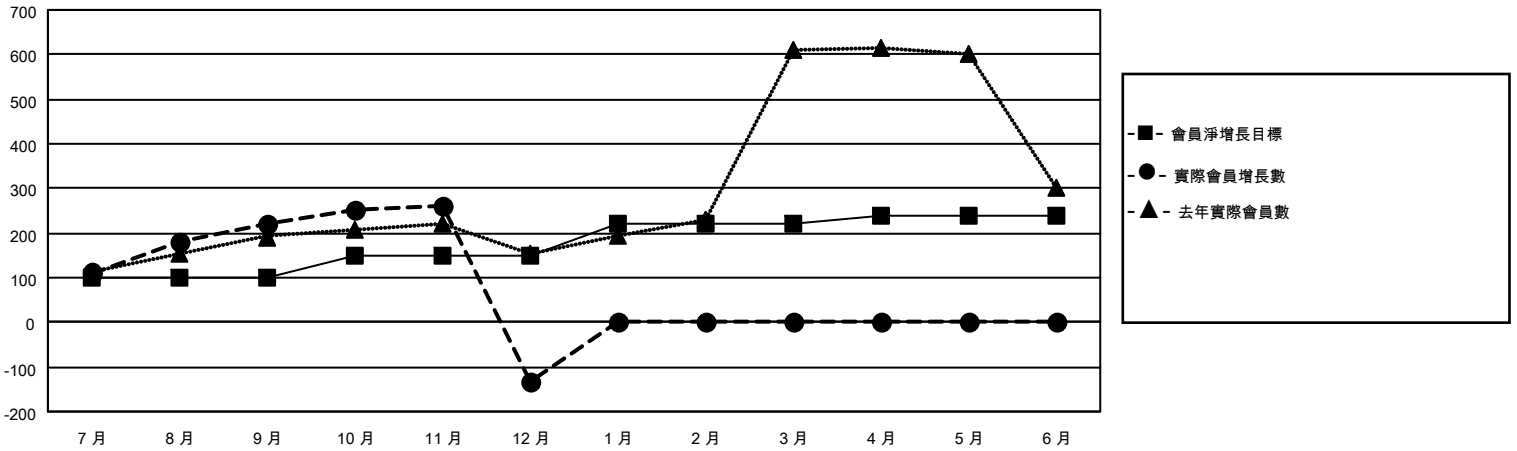

# MONTHLY MEMBERSHIP PROGRESS REPORT

地點 REP OF CHINA

District 300A3

Results as of: 12/31/2022

分會			
成果 2022-2023			
季	新分會目標	新會	會員流失的分會
7月/8月/9月	1	0	0
10月/11月/12月	0	0	2
1月/2月/3月	0	0	0
4月/5月/6月	0	0	0

位會員@每位須繳			
成果 2022-2023			
季	會員淨增長目標	實際會員增長數	實際退會會員 (包括轉會)
7月/8月/9月	100	264	15
10月/11月/12月	50	56	402
1月/2月/3月	70	0	0
4月/5月/6月	20	0	0

目標與實際新會累積

目標和實際會員累積

已取消的分會: 2	
<b>放棄的會員</b>	
過世	0
分會已取消	18
其他	399
<b>總計</b>	<b>417</b>

51 CLUBS OF 59 增添1位或以上的 新會員
<a href="#">點擊這裡取得累計會員數據</a>

性別分佈	
男	1,119 (47.18%)
女	1,253 (52.82%)
NON BINARY	0 (0.00%)
PREFER NOT TO ANSWER	0 (0.00%)
總計家庭單位會員數	239
支付減半會費的家庭會員	137