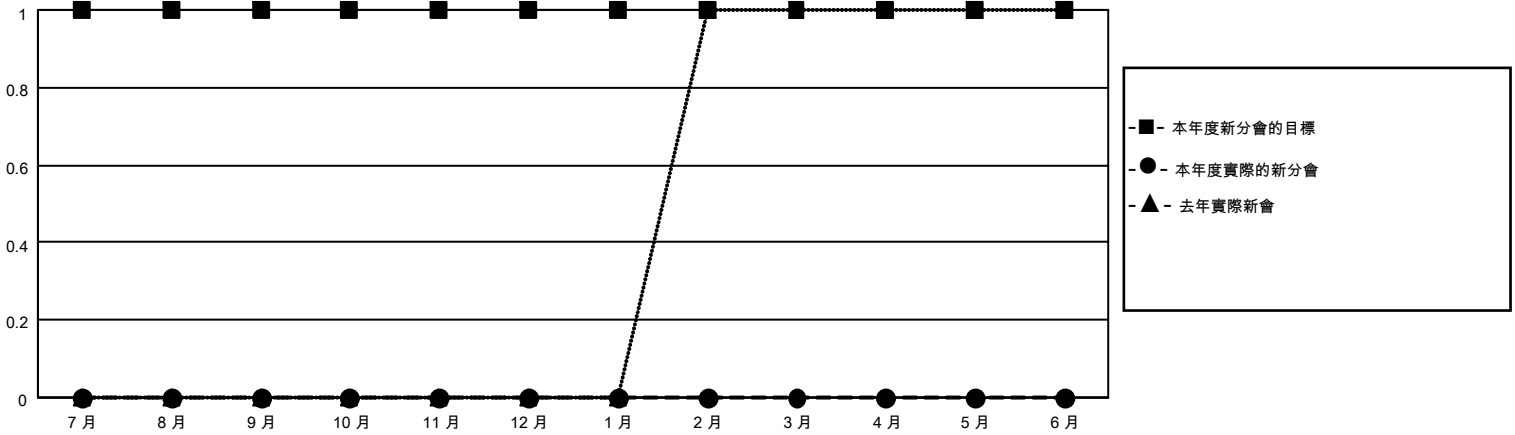

MONTHLY MEMBERSHIP PROGRESS REPORT

地點 REP OF CHINA

District 300A3

Results as of: 12/31/2022

分會			
成果 2022-2023			
季	新分會目標	新會	會員流失的分會
7月/8月/9月	1	0	0
10月/11月/12月	0	0	2
1月/2月/3月	0	0	0
4月/5月/6月	0	0	0

位會員@每位須繳			
成果 2022-2023			
季	會員淨增長目標	實際會員增長數	實際退會會員 (包括轉會)
7月/8月/9月	100	264	15
10月/11月/12月	50	56	402
1月/2月/3月	70	0	0
4月/5月/6月	20	0	0

目標與實際新會累積